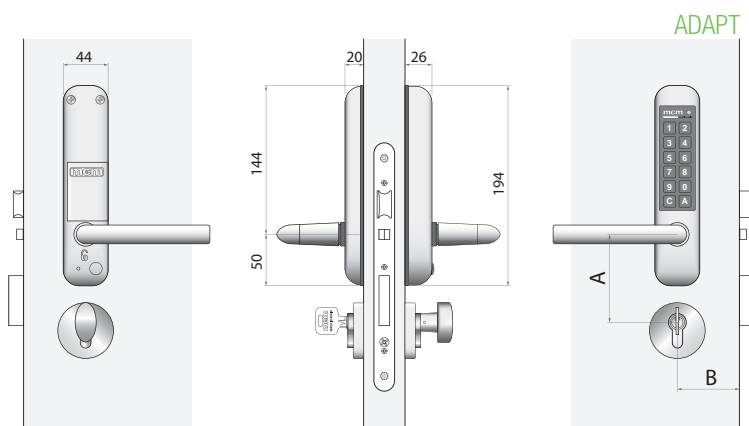

easyKEY

SLIM

ADAPT

mcm
Access Control
Made in Spain

KARAKTERISTIKE

- 150 različitih korisnika (šifre 4-6 znamenki)
- Montira se na postojeća vrata s postojećom bravom, čak i za krpan brave (kvaka se može gurnuti gore) - ZA SVE BRAVE DUBLJE OD 22 mm DO CENTRA CILINDRA TE ZA SVE RAZMAKE KVAKA-CILINDAR OD 72 mm DO 92 mm
- Jednostavna montaža - probušiti 4-5 rupa za vijke te spojiti vanjski i unutarnji štiti
- Nema kablova - napajanje preko mcm litijske baterije CRP2 6V, trajanje 1,5 - 2 godine
- Za zadnjih 500 otvaranje pali se crvena lampica upozorenja za promjenu baterije
- Za slučaj nužde se otvara preko cilindra
- Dostupne obrade mat inox i mat mesing

FUNKCIJE

- Master šifra
- Aktivacija korisnika
- Brisanje određenog korisnika
- Brisanje svih korisnika

ŠTIT

- SLIM
- ADAPT

ZIDNA TIPKOVNICA

- Otvaranje šifrom
- Može se montirati vani

DOM-TITAN partner:

TITAN-Zagreb d.o.o., Kovinska 27, 10 090 Zagreb