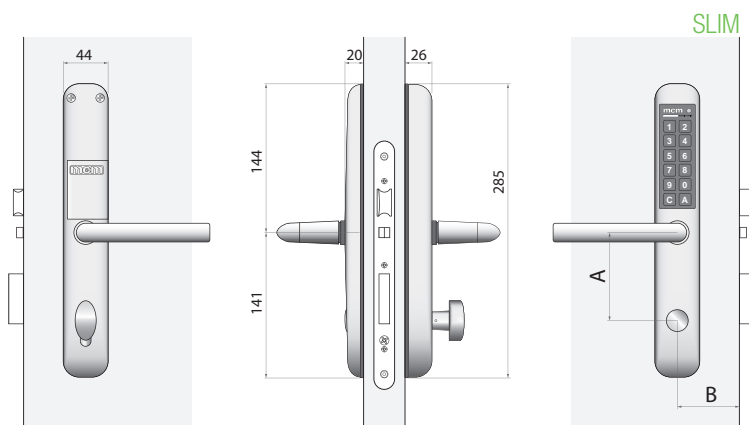

easyKEY

SLIM

ADAPT

mcm
Access Control
Made in Spain

KARAKTERISTIKE

- 150 različitih korisnika (šifre 4-6 znamenki)
- Montira se na postojeća vrata s postojećom bravom, čak i za krpan brave (kvaka se može gurnuti gore) - ZA SVE BRAVE DUBLJE OD 22 mm DO CENTRA CILINDRA TE ZA SVE RAZMAKE KVAKA-CILINDAR OD 72 mm DO 92 mm
- Jednostavna montaža - probušiti 4-5 rupa za vijke te spojiti vanjski i unutarnji štiti
- Nema kablova - napajanje preko mcm litijske baterije CRP2 6V, trajanje 1,5 - 2 godine
- Za zadnjih 500 otvaranje pali se crvena lampica upozorenja za promjenu baterije
- Za slučaj nužde se otvara preko cilindra
- Dostupne obrade mat inox i mat mesing

FUNKCIJE

- Master šifra
- Aktivacija korisnika
- Brisanje određenog korisnika
- Brisanje svih korisnika

ŠTIT

- SLIM
- ADAPT

ZIDNA TIPKOVNICA

- Otvaranje šifrom
- Može se montirati vani

DOM-TITAN partner:

TITAN-Zagreb d.o.o., Kovinska 27, 10 090 Zagreb